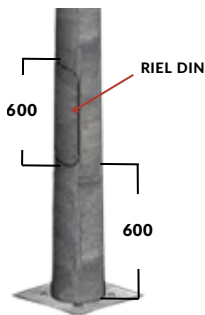

DIAMETRO SUPERIOR 60MM

DETALLE DEL CANASTILLO

12M

DETALLE TAPA DE REGISTRO

DIAMETRO INFERIOR 225MM

DETALLE DE LA PLACA

POSTE CÓNICO 15 METROS | PLACA BASE | CANASTILLO DE FIJACIÓN