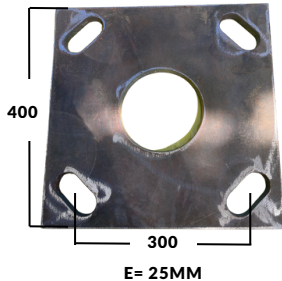

DIAMETRO SUPERIOR 60MM

DETALLE DEL CANASTILLO

12M

DETALLE TAPA DE REGISTRO

DIAMETRO INFERIOR 225MM

DETALLE DE LA PLACA

POSTE CÓNICO 15 METROS | PLACA BASE | CANASTILLO DE FIJACIÓN