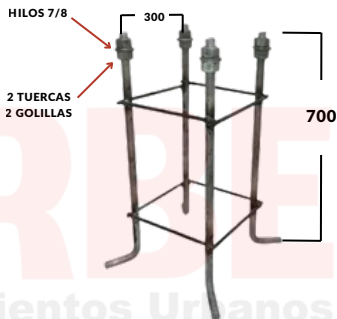

DIAMETRO SUPERIOR 60MM

DETALLE DEL CANASTILLO

12M

DETALLE TAPA DE REGISTRO

DIAMETRO INFERIOR 225MM

DETALLE DE LA PLACA

POSTE CÓNICO 15 METROS | PLACA BASE | CANASTILLO DE FIJACIÓN