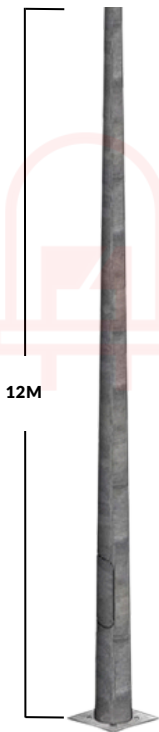

DIAMETRO SUPERIOR 60MM

12M

DIAMETRO INFERIOR 193MM

DETALLE DEL CANASTILLO

DETALLE TAPA DE REGISTRO

DETALLE DE LA PLACA

POSTE CÓNICO 12 METROS | PLACA BASE | CANASTILLO DE FIJACIÓN