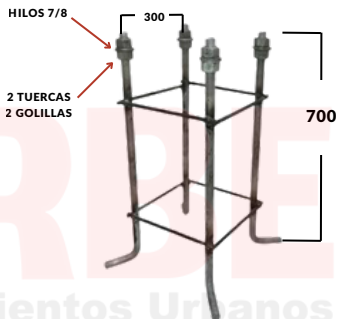

DIAMETRO SUPERIOR 60MM

12M

DIAMETRO INFERIOR 193MM

DETALLE DEL CANASTILLO

DETALLE TAPA DE REGISTRO

DETALLE DE LA PLACA

POSTE CÓNICO 12 METROS | PLACA BASE | CANASTILLO DE FIJACIÓN