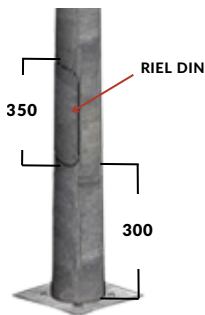

DIAMETRO SUPERIOR 60MM

12M

DIAMETRO INFERIOR 193MM

DETALLE DEL CANASTILLO

DETALLE TAPA DE REGISTRO

DETALLE DE LA PLACA

POSTE CÓNICO 12 METROS | PLACA BASE | CANASTILLO DE FIJACIÓN