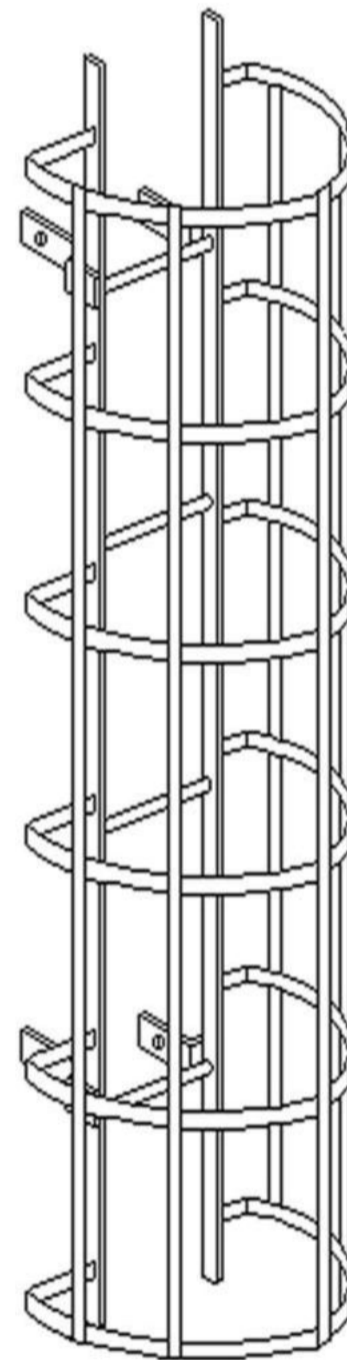

# AGmetal TecnoLamp

## TORRE ESTADIO, MEDIDAS Y DISEÑOS A PEDIDO SEGUN NECESIDADES

CUERPO DE TORRE

ESCALERA

ESCALERA  
CON PROTECCION

PERNOS DE ANCLAJE