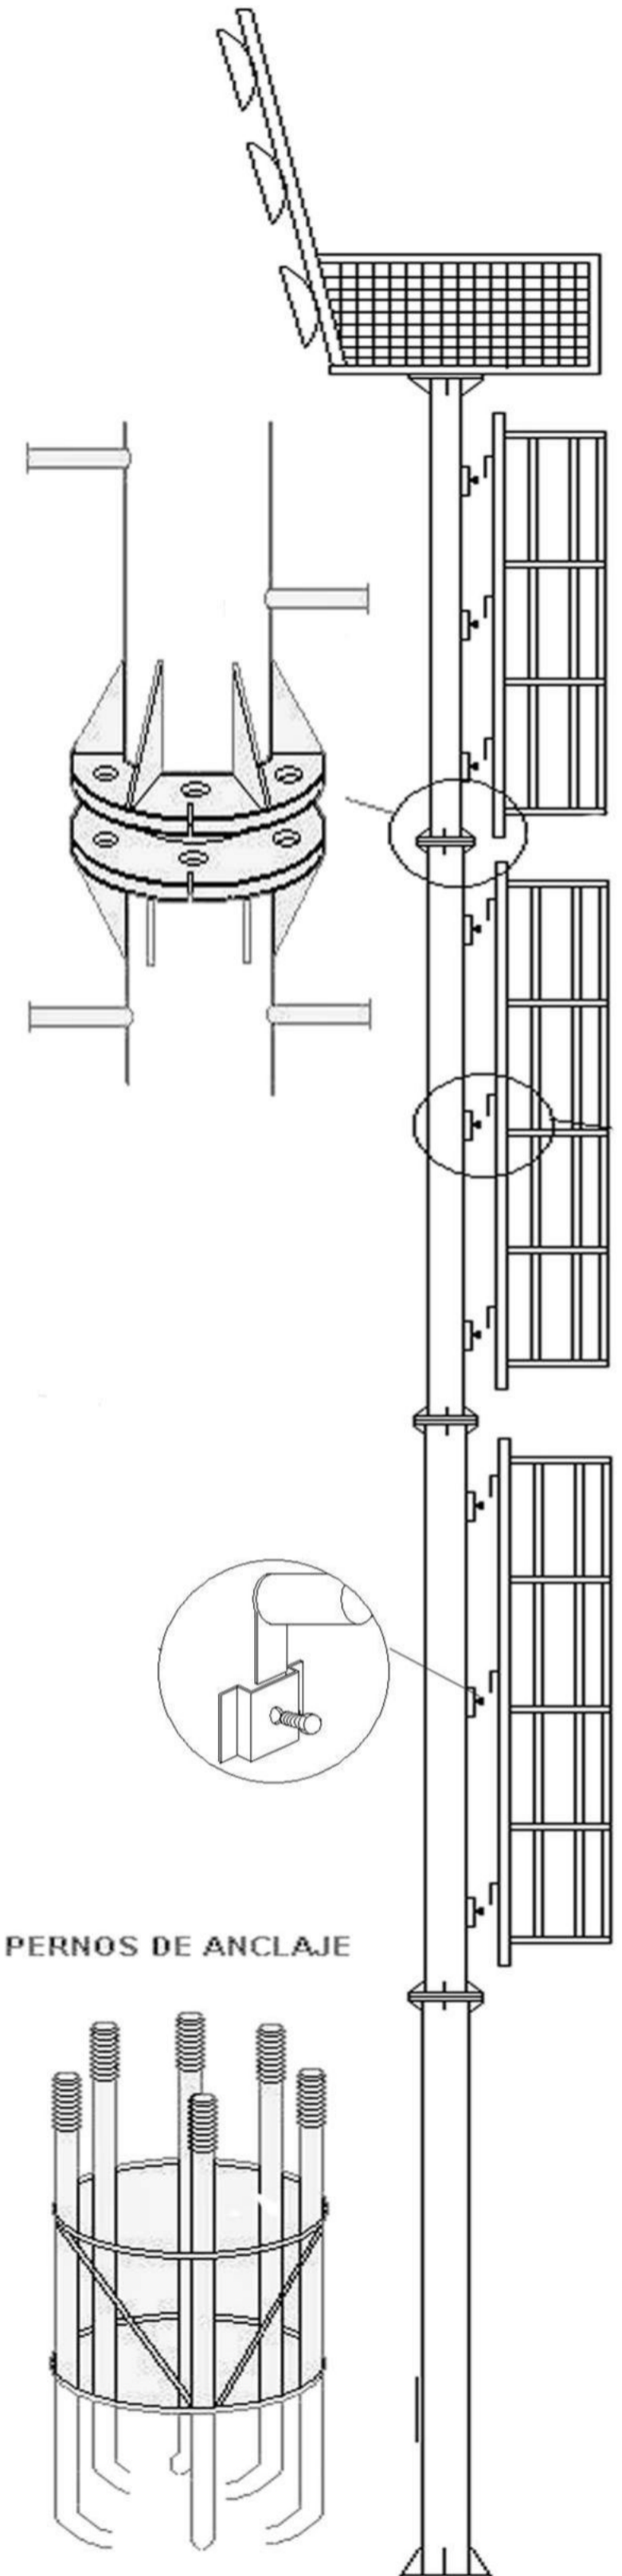

# AGmetal TecnoLamp

## TORRE ESTADIO, MEDIDAS Y DISEÑOS A PEDIDO SEGUN NECESIDADES

CUERPO DE TORRE

ESCALERA

ESCALERA  
CON PROTECCION

PERNOS DE ANCLAJE