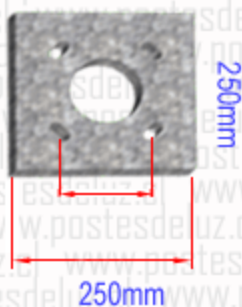

PL 250x250x10mm

250mm

250mm

2 tuercas
1 gollita

3/4 x 500