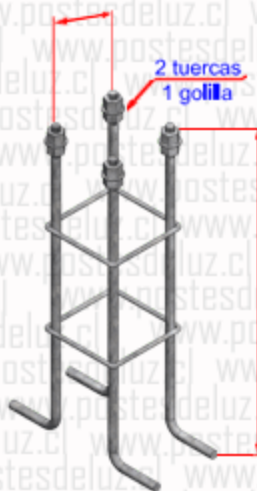

PL 250x250x10mm

250mm

250mm

2 tuercas
1 gollita

3/4 x 500