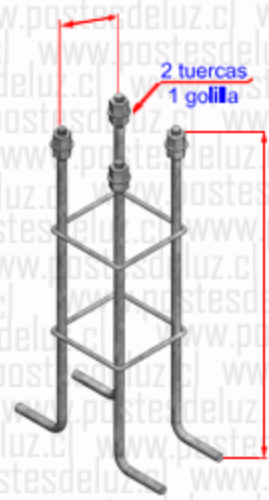

3000mm

PL 250x250x10mm

250mm

250mm

2 tuercas  
1 golilla

3/4 x 500