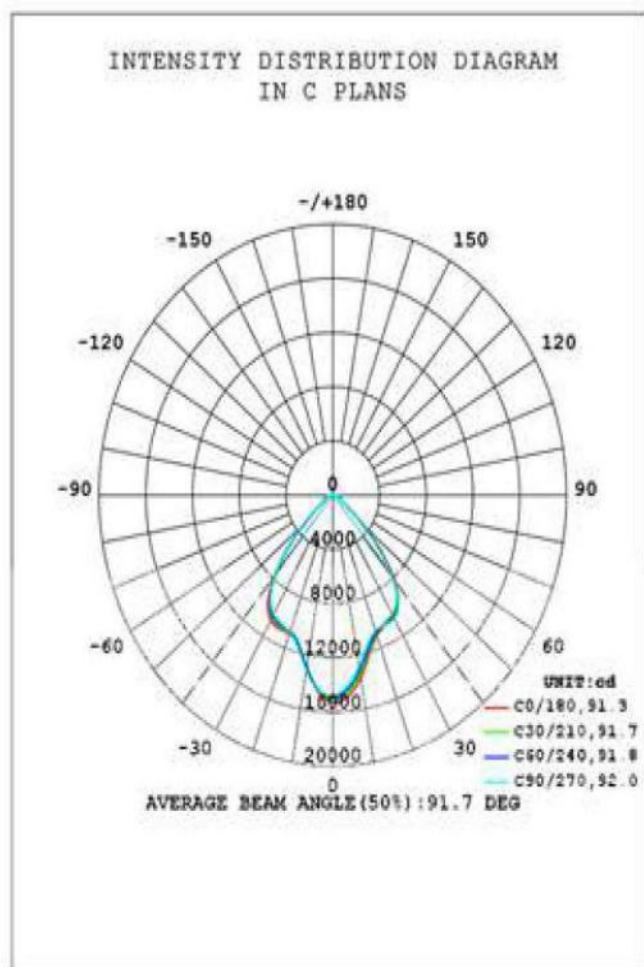

AGmetal TecnoLamp

PROYECTOR TS

200W - 400W - 600W - 800W - 1000W

Potencia: 1000W

Color de temperatura: 5500K (FRIO)

Voltaje: 100-240 (V)

Dimensiones : 540MM*540MM*300MM

Vida útil: 50000H

IP: 65

Driver:MeanWell

Led chip:CREE5050

Lumenes: ≥115000LM

Material: Aluminio

Factor de potencia: ≥0.97

Garantía: 5Años

25.000H