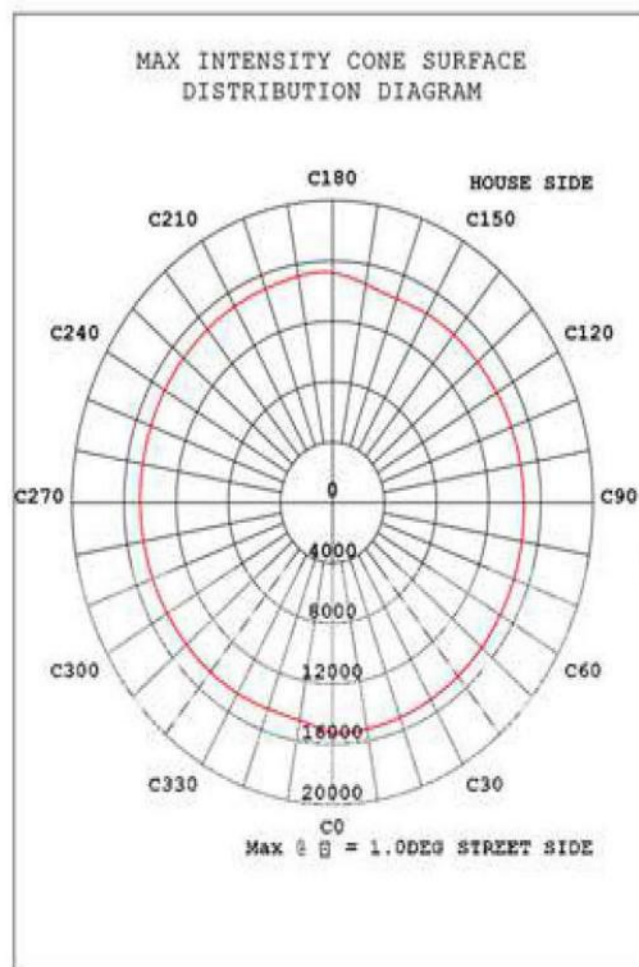

AGmetal TecnoLamp

PROYECTOR TS

200W - 400W - 600W - 800W - 1000W

Potencia: 1000W

Color de temperatura: 5500K (FRIO)

Voltaje: 100-240 (V)

Dimensiones : 540MM*540MM*300MM

Vida útil: 50000H

IP: 65

Driver:MeanWell

Led chip:CREE5050

Lumenes: ≥115000LM

Material: Aluminio

Factor de potencia: ≥0.97

Garantía: 5Años

25.000H

200W/ ≥120Lm/W(±5%)

2 Años de Garantía

85-265(V)

91.7°

Aluminio

≥0.95

IP66

367MM

5.700K

Conformidad Europea

Restriction of Hazardous Substances

Superintendencia de Electricidad y Combustibles

355MMx41MM