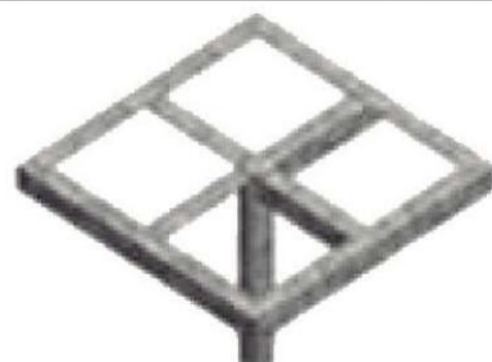

AGmetal
TecnoLamp

ALGUNO DE LOS ACCESORIOS MAS USADOS

Reduccion

Brazo Apernable

Brazo Apernable

flange para camara

Braso Recto Simple

Braso Recto Doble

Braso Recto Triple

Braso Recto Cuadruple

Gancho Curvo Simple

Gancho Curvo Doble

Gancho Semi Curvo 1.

Gancho Semi Curvo 2

Cruceta Simple

Cruceta Doble Horizontal

Cruceta Doble Paralela

Cruceta Cuadruple

Corona 3 Lados

Corona 4 Lados

Corona 5 Lados

Corona 6 Lados