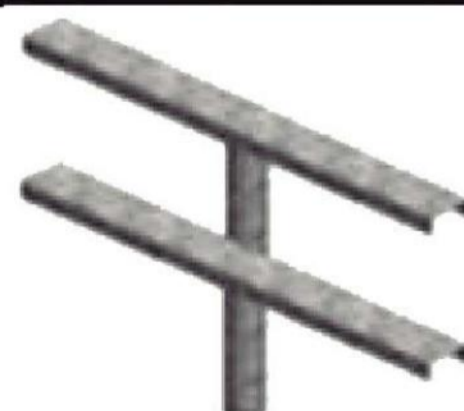

AGmetal
TecnoLamp

ALGUNO DE LOS ACCESORIOS MAS USADOS

Reduccion

Brazo Apernable

Brazo Apernable

flange para camara

Braso Recto Simple

Braso Recto Doble

Braso Recto Triple

Braso Recto Cuadruple

Gancho Curvo Simple

Gancho Curvo Doble

Gancho Semi Curvo 1.

Gancho Semi Curvo 2

Cruceta Simple

Cruceta Doble Horizontal

Cruceta Doble Paralela

Cruceta Cuadruple

Corona 3 Lados

Corona 4 Lados

Corona 5 Lados

Corona 6 Lados